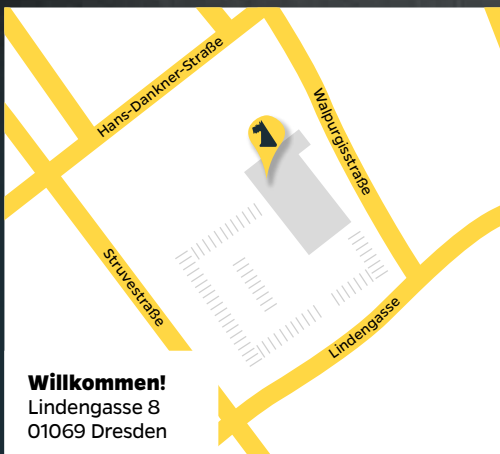

Willkommen!
Lindengasse 8
01069 Dresden

8 - 20 Uhr
Montag - Samstag

Bäckerei Raddatz
Brot- und Feinbackwaren

Bargeld
abheben
direkt an der Kasse

Ab
5.
Einkaufs-
wert

Folge uns auf
Facebook
@nettodeutschland

1 Stunde kostenfrei
Markt mit Parkplatz

Netto

*Alle Artikel sind, soweit nicht anders ausgewiesen, ausschließlich im Netto-Markt Dresden, Lindengasse 8 vom 10.09. - 12.09.2020 und nur in handelsüblichen Mengen erhältlich, solange der Vorrat reicht. Sollten aufgrund unerwartet hoher Nachfrage bestimmte Aktionsartikel bereits am ersten Tag vergriffen sein, so bitten wir um dein Verständnis. Es besteht keine Mitnahmegarantie. Alle Angaben ohne Gewähr. Alle Preise in Euro. Alle Artikel ohne Dekoration erhältlich. Codenr. der Öko-Kontrollstelle: DE-ÖKO-001. Netto ApS & Co KG, Preetzer Str. 22, 17153 Stavenhagen, Tel.: 0180 2 55 12 12** Für 6 Ct. pro Anruf aus dem dt. Festnetz, bis zu 42 Ct. pro Minute aus dem Mobilfunknetz.

Unsere Zahlungsmöglichkeiten:

www.netto.de