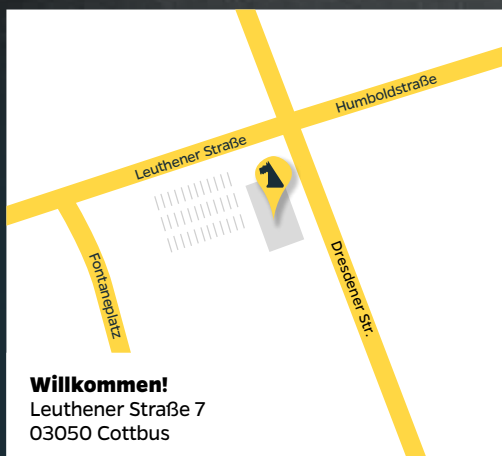

Willkommen!
Leuthener Straße 7
03050 Cottbus

7 - 21 Uhr
Montag - Samstag

**Bargeld
abheben**
direkt an der Kasse

**Ab
5.-**
Einkaufs-
wert

P Markt mit Parkplatz

Stadtbäckerei Wahn
Brot- und Feinbackwaren

**Folge uns auf
Facebook**
@nettodeutschland

Netto

Unsere Zahlungsmöglichkeiten:

www.netto.de