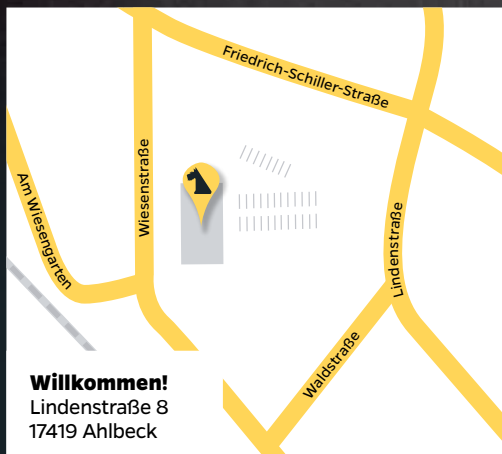

Netto

NEUERÖFFNUNG

Lindenstraße 8, 17419 Ahlbeck

Freitag, den 27.11.2020 ab 7.00 Uhr

2 Tage Sonderangebote bis Samstag, den 28.11.2020

25%
Eröffnungs-
rabatt auf
Non Food*

Auch auf bereits reduzierte Ware.

* Ausgenommen preisgebundene Ware, z. B. Pfand, Tabakwaren, Buch- und Presseerzeugnisse, Gutscheine und Guthabekarten, Tiernahrung, Wasch-, Putz- und Reinigungsartikel, Sodastream CO₂, Kosmetik, Treuepunkteprämien und aktuelle Werbeangebote der Kalenderwoche 48/2020. Rabattabzug erfolgt an der Kasse.

- 54 %

0.⁷⁹

statt 1.73

Willkommen!
Lindenstraße 8
17419 Ahlbeck

7 - 20 Uhr Mo. - Sa.
12 - 17 Uhr So.

**Bäckerei, Konditorei
Wolfsteller**
Brot- und Feinbackwaren

**Bargeld
abheben**
direkt an der Kasse

**Ab
5.-
Einkaufs-
wert**