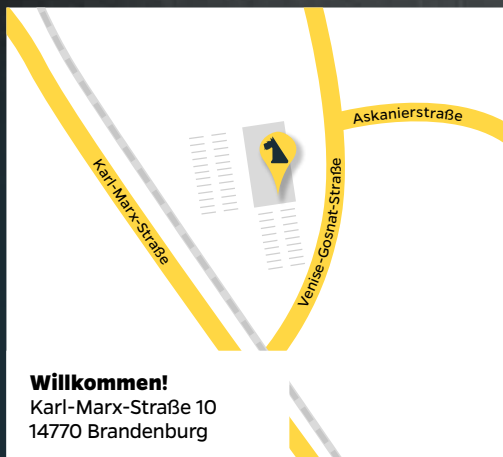

**Lätta\***  
versch. Sorten  
500 g  
1 kg = 1.58

**- 55 %**

**0.<sup>79</sup>**

**statt 1.79**

**Willkommen!**  
Karl-Marx-Straße 10  
14770 Brandenburg

**7 - 21 Uhr**  
Montag – Samstag

**Ihr Landbäcker**  
Brot- und Feinbackwaren