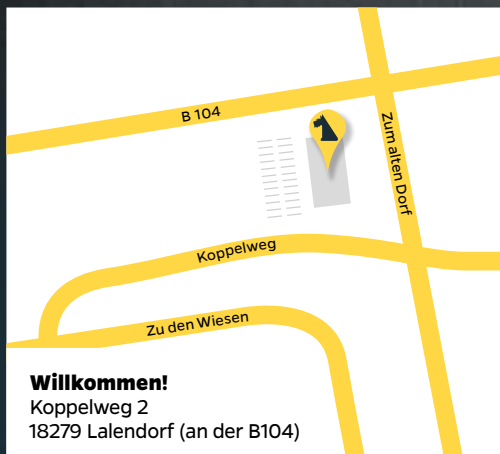

**Lätta\***  
versch. Sorten, 500 g  
1 kg = 1.58

**- 55 %**

**0.<sup>79</sup>**

statt 1.79

**Willkommen!**  
Koppelweg 2  
18279 Lalendorf (an der B104)

**7 - 21 Uhr**  
Montag - Samstag

**Folge uns auf Facebook**  
@nettodeutschland